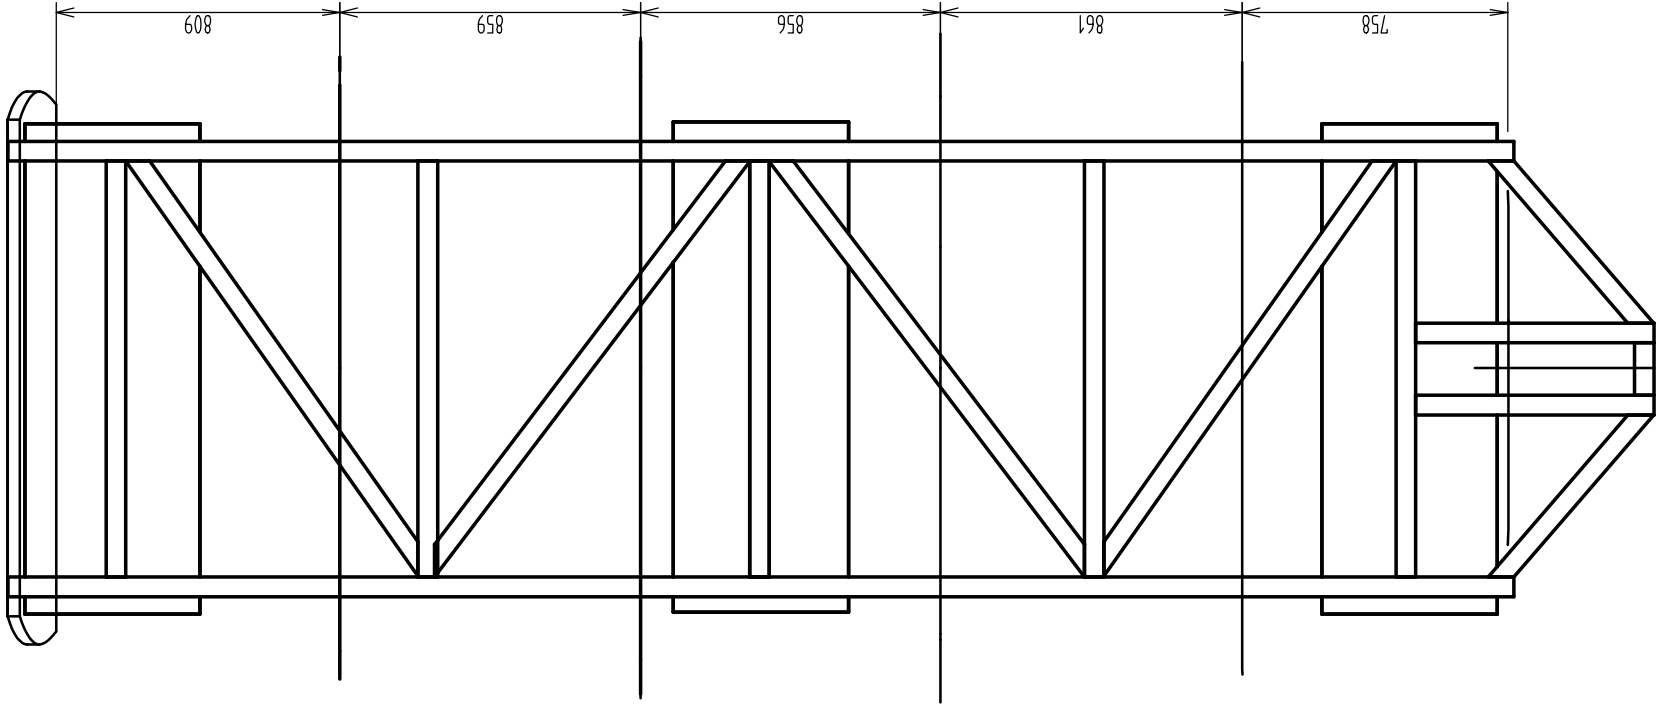

spant 1  
 spant 2  
 spant 3  
 spant 4  
 spant 5  
 spiegel

PROJECTIE 	SCHAAL: 1/70	MAAF: M011	OPMERKING:
	MAATENHEID: MM	KLAS: 3M/40	
	DATUM:	DOCENT: Broom	
PROJECTIE HMC Amsterdam		BENAMING:	
		NUMMER:	FORMAAT: A3