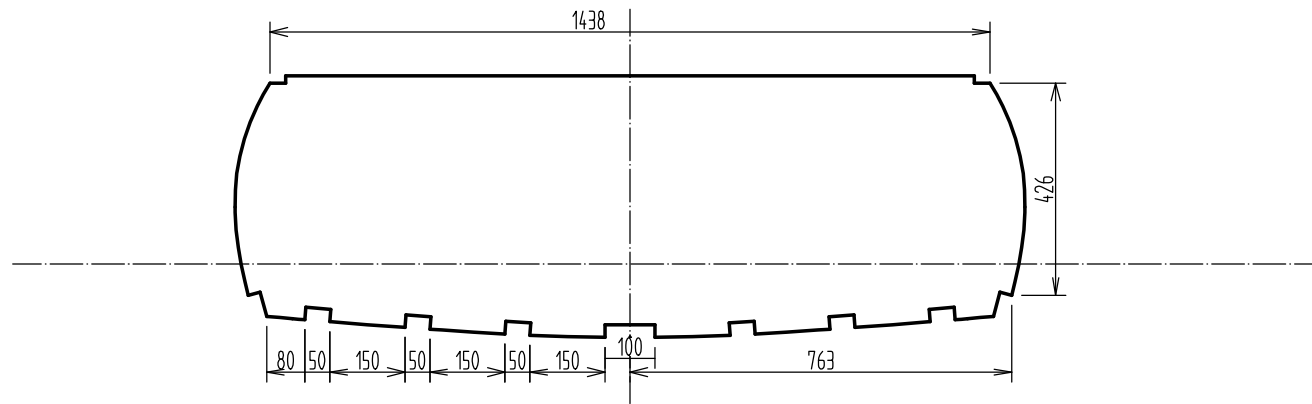

De spanten worden gemaakt van
18MM plaat okume

PROJECTIE 	SCHAAL: 1:10	NAAM: V-town	OPMERKING:	
	MAATEENHEID: MM	KLAS: 3M140		
	DATUM:	DOCENT: Bram	NUMMER: 7	FORMAAT: A3
HMC Amsterdam		BENAMING: Spiegel		